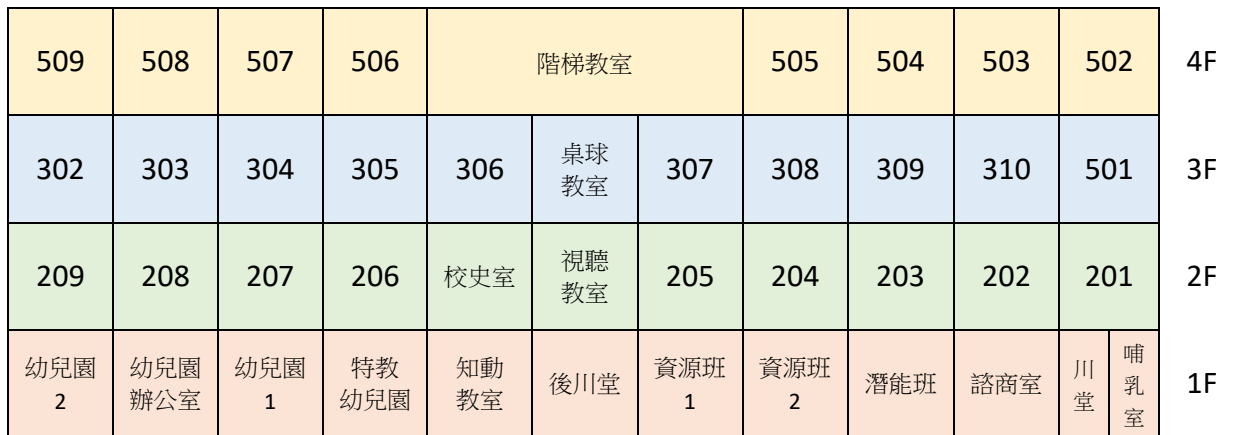

桃園市蘆竹區錦興國民小學

112 學年度全校配置圖

中正路 351 巷

北

後門

操場

體能設施

側門

活動中心

光復路

側門

南竹路一段 98 巷