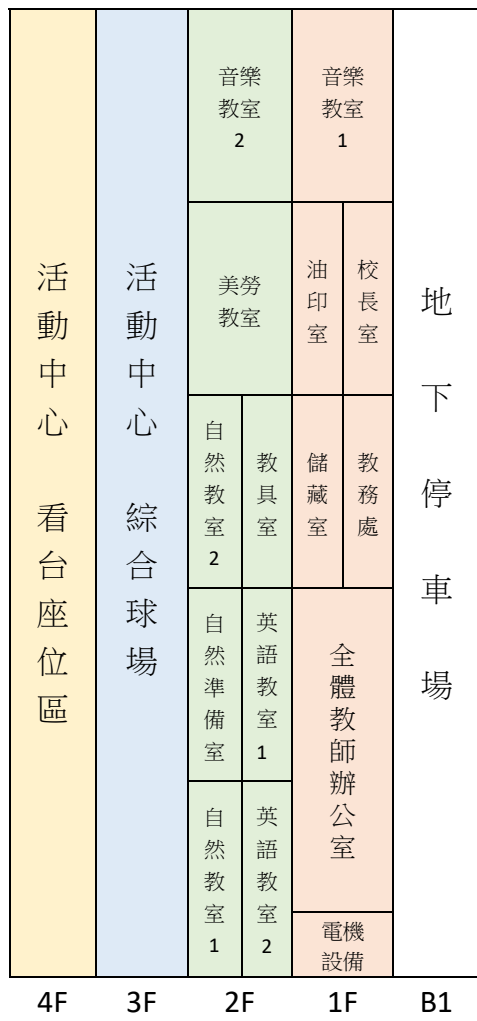

桃園市蘆竹區錦興國民小學

112 學年度全校配置圖

中正路 351 巷

北

後門

操場

體能設施

側門

活動中心

光復路

側門

南竹路一段 98 巷

汽車停車區

側門

機車停車場

電機設備
自來水進水儲存槽