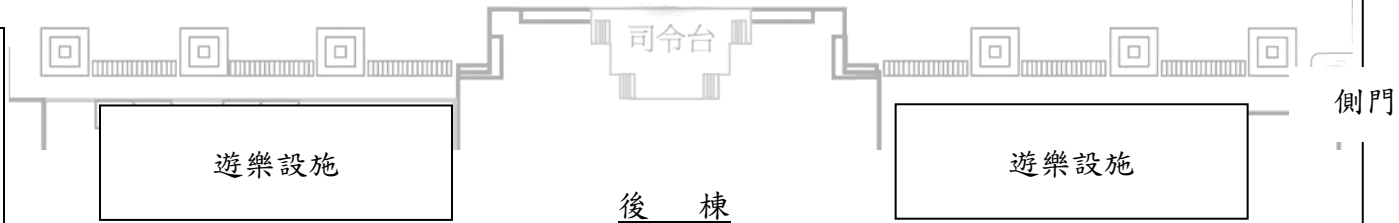

桃園市蘆竹區錦興國民小學

112 學年度全校配置圖

中正路 351 巷

北

後門

操場

體能設施

側門

活動中心

光復路

側門

南竹路一段 98 巷

汽車停車區

側門

機車停車場

電機設備
自來水進水儲存槽