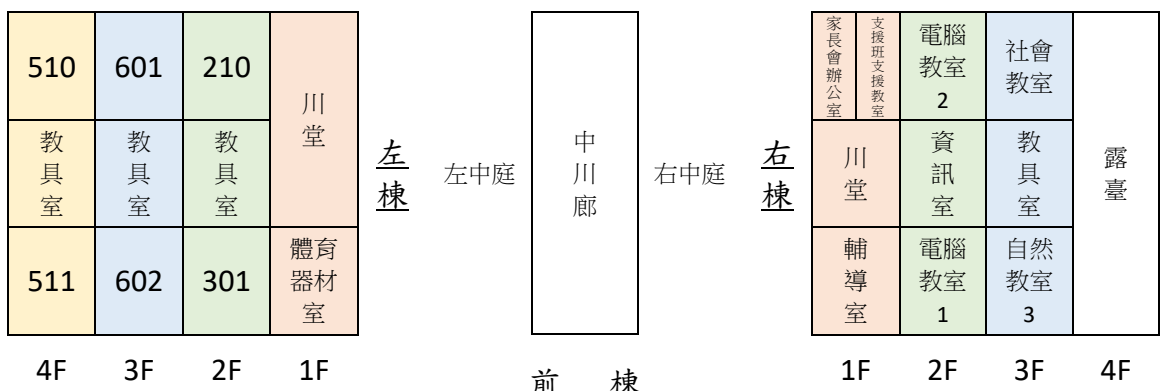

桃園市蘆竹區錦興國民小學

112 學年度全校配置圖

中正路 351 巷

北

後門

操場

體能設施

側門

活動中心

光復路

側門

南竹路一段 98 巷