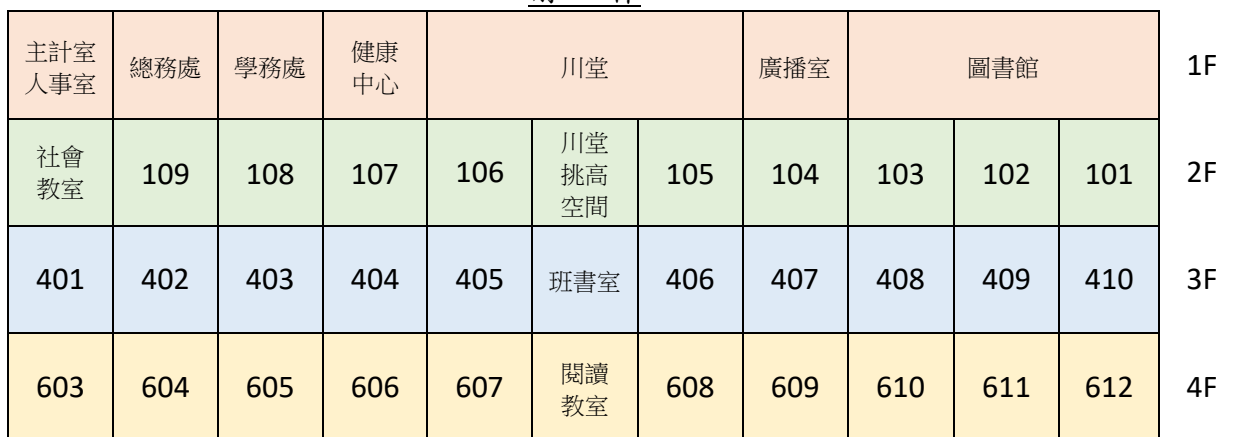

桃園市蘆竹區錦興國民小學

112 學年度全校配置圖

中正路 351 巷

北

後門

操場

體能設施

側門

活動中心

光復路

側門

南竹路一段 98 巷

汽車停車區

側門

機車停車場

電機設備
自來水進水儲存槽

校門

警衛室

南竹路一段