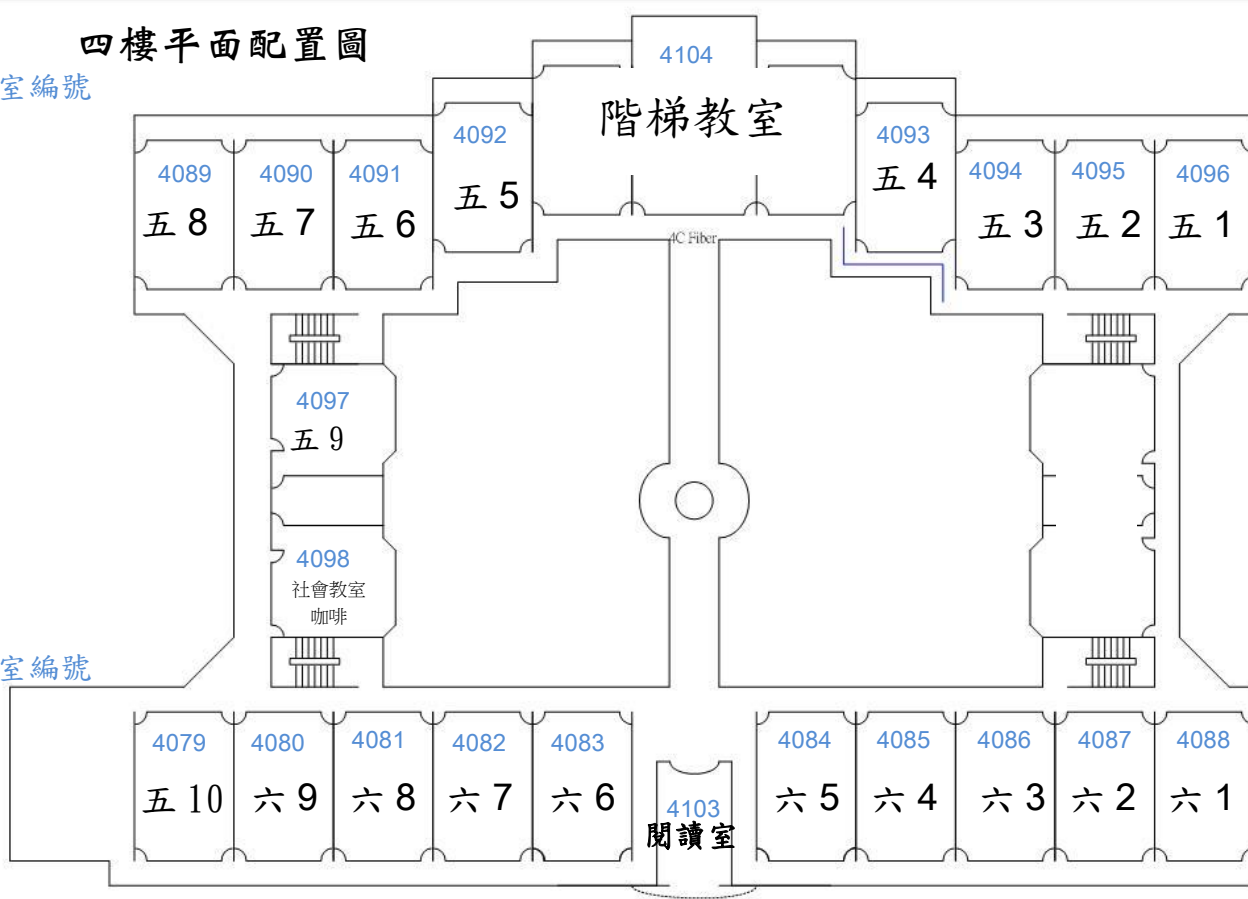

110 學年班級位置圖

110 學年班級位置圖

8 三樓平面配置圖

教室編號

教室編號

| | | | | | | |
|--|----|-----------|----|-------|-----------|----|
| | 單位 | 桃園縣錦興國民小學 | 圖名 | 二樓平面圖 | 承辦人 簽章 | 日期 |
|--|----|-----------|----|-------|-----------|----|

四樓平面配置圖

教室編號

教室編號

| | | | | | | |
|--|----|-----------|----|-------|-----------|----|
| | 單位 | 桃園縣錦興國民小學 | 圖名 | 二樓平面圖 | 承辦人 簽章 | 日期 |
|--|----|-----------|----|-------|-----------|----|