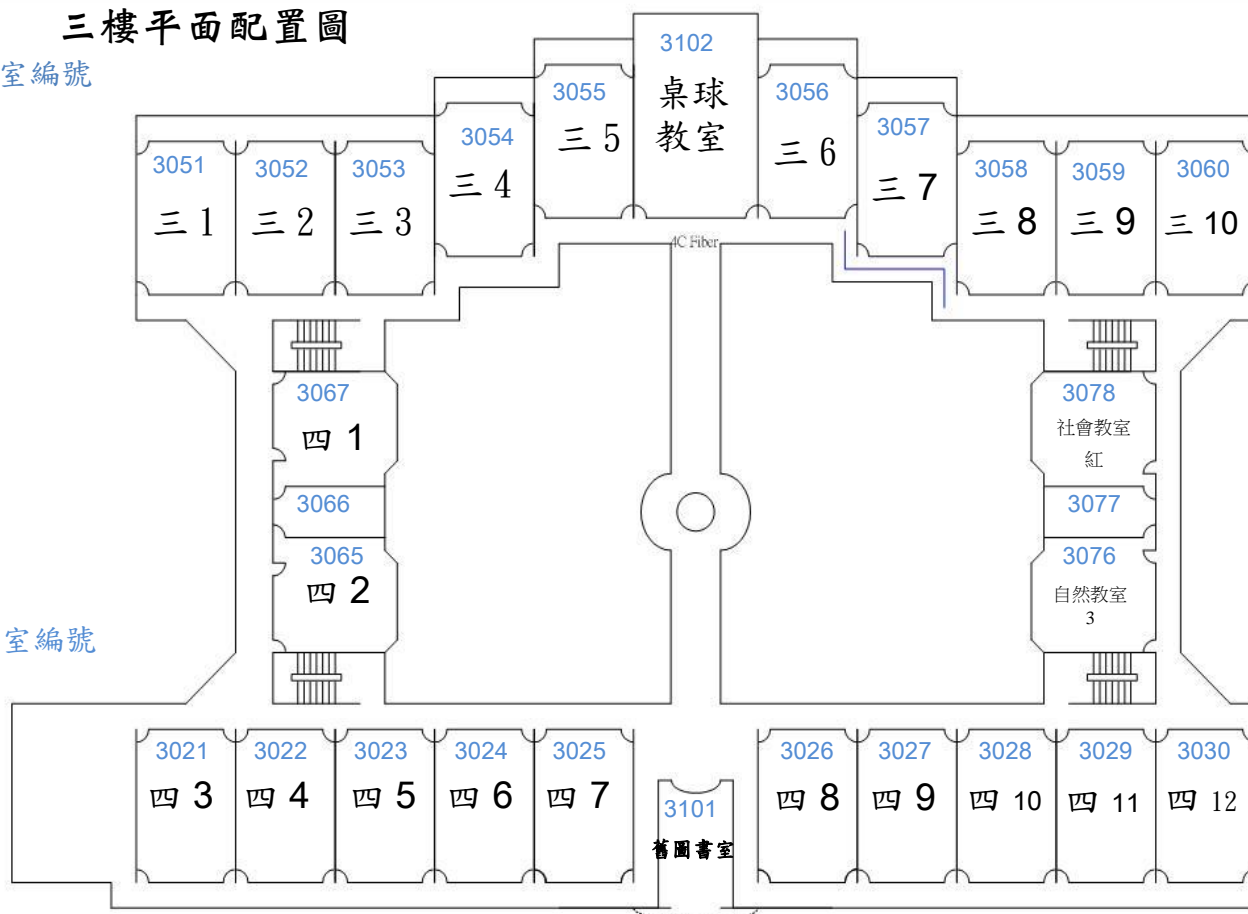

110 學年班級位置圖

110 學年班級位置圖

8 三樓平面配置圖

教室編號

教室編號

| | | | | | | |
|--|----|-----------|----|-------|-----------|----|
| | 單位 | 桃園縣錦興國民小學 | 圖名 | 二樓平面圖 | 承辦人 簽章 | 日期 |
|--|----|-----------|----|-------|-----------|----|

四樓平面配置圖

教室編號

教室編號

| | | | | | | |
|--|----|-----------|----|-------|-----------|----|
| | 單位 | 桃園縣錦興國民小學 | 圖名 | 二樓平面圖 | 承辦人 簽章 | 日期 |
|--|----|-----------|----|-------|-----------|----|