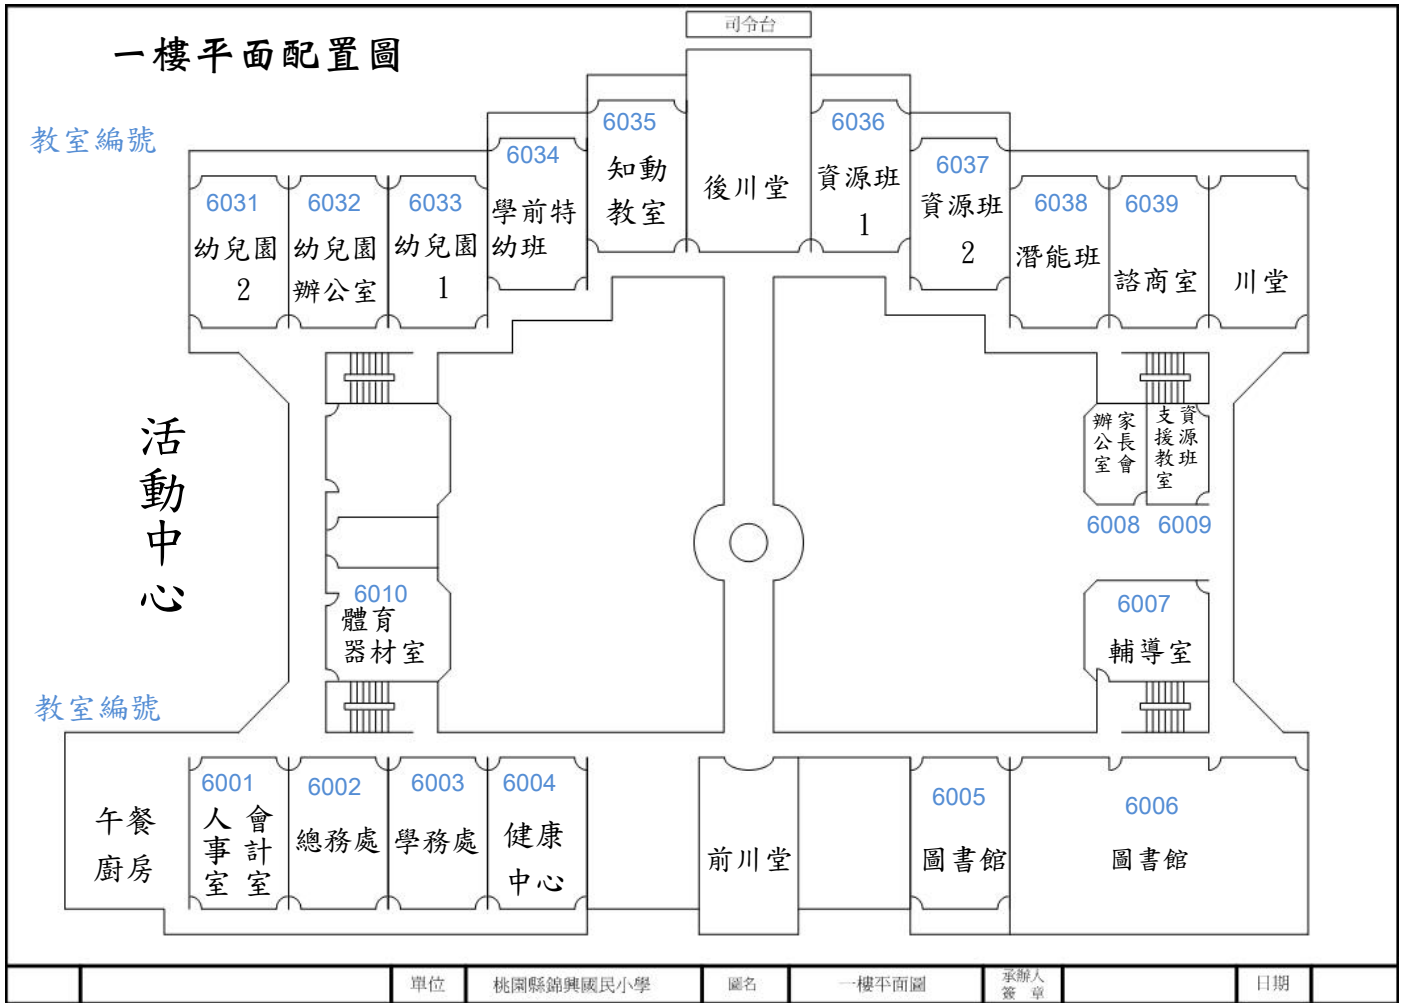

110 學年班級位置圖

110 學年班級位置圖

8 三樓平面配置圖

教室編號

教室編號

| | | | | | | |
|--|----|-----------|----|-------|-----------|----|
| | 單位 | 桃園縣錦興國民小學 | 圖名 | 二樓平面圖 | 承辦人 簽章 | 日期 |
|--|----|-----------|----|-------|-----------|----|

四樓平面配置圖

教室編號

教室編號

| | | | | | | |
|--|----|-----------|----|-------|-----------|----|
| | 單位 | 桃園縣錦興國民小學 | 圖名 | 二樓平面圖 | 承辦人 簽章 | 日期 |
|--|----|-----------|----|-------|-----------|----|