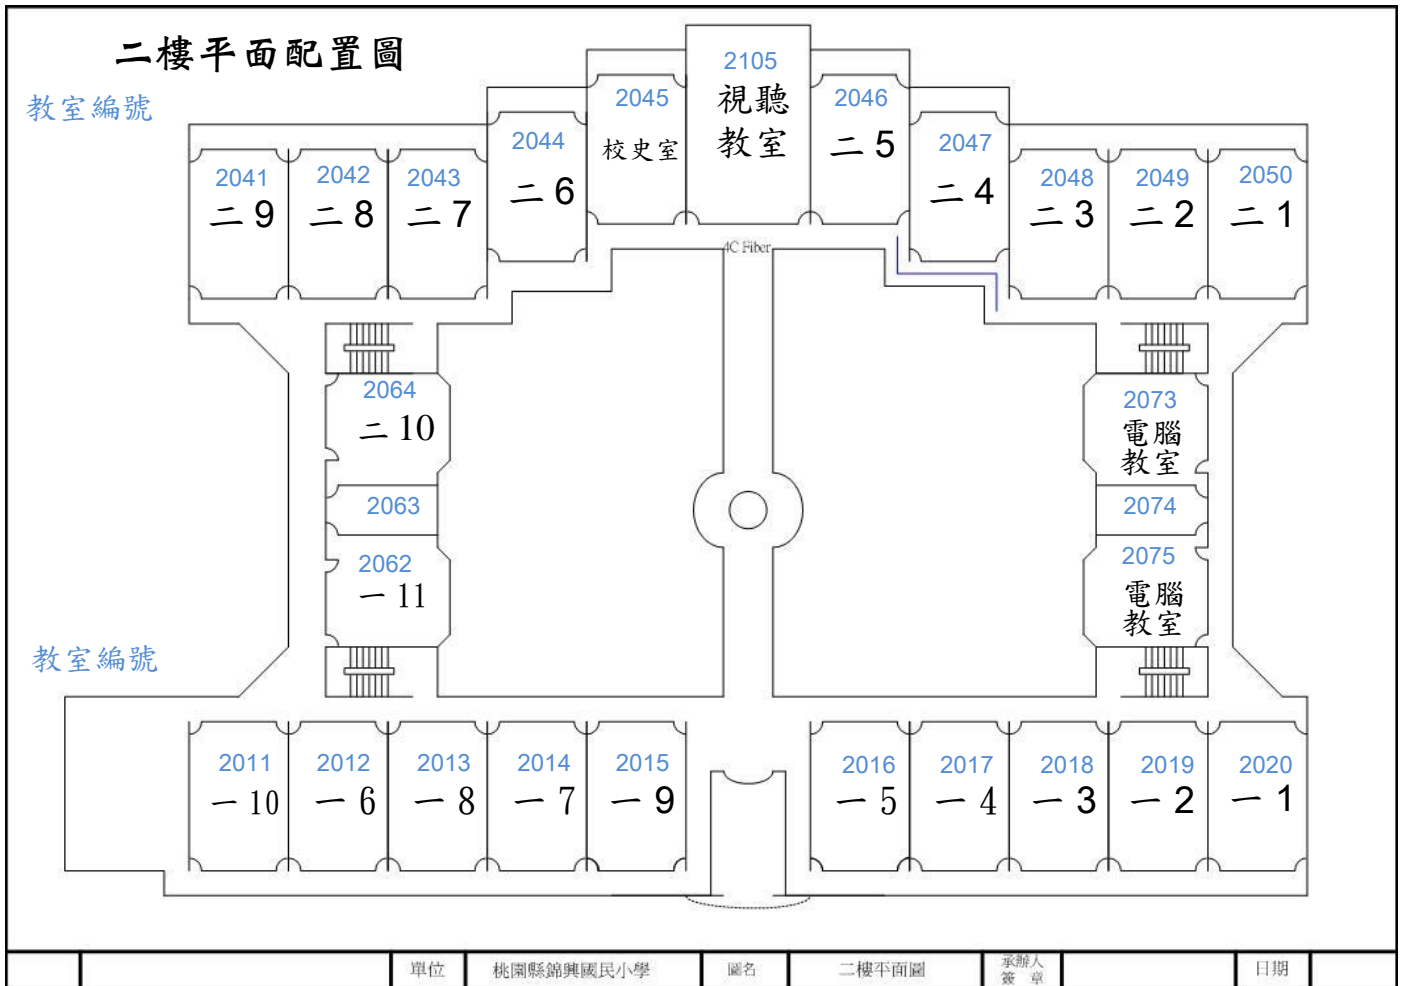

110 學年班級位置圖

110 學年班級位置圖

8 三樓平面配置圖

教室編號

教室編號

| | | | | | | |
|--|----|-----------|----|-------|-----------|----|
| | 單位 | 桃園縣錦興國民小學 | 圖名 | 二樓平面圖 | 承辦人 簽章 | 日期 |
|--|----|-----------|----|-------|-----------|----|

四樓平面配置圖

教室編號

教室編號

| | | | | | | |
|--|----|-----------|----|-------|-----------|----|
| | 單位 | 桃園縣錦興國民小學 | 圖名 | 二樓平面圖 | 承辦人 簽章 | 日期 |
|--|----|-----------|----|-------|-----------|----|